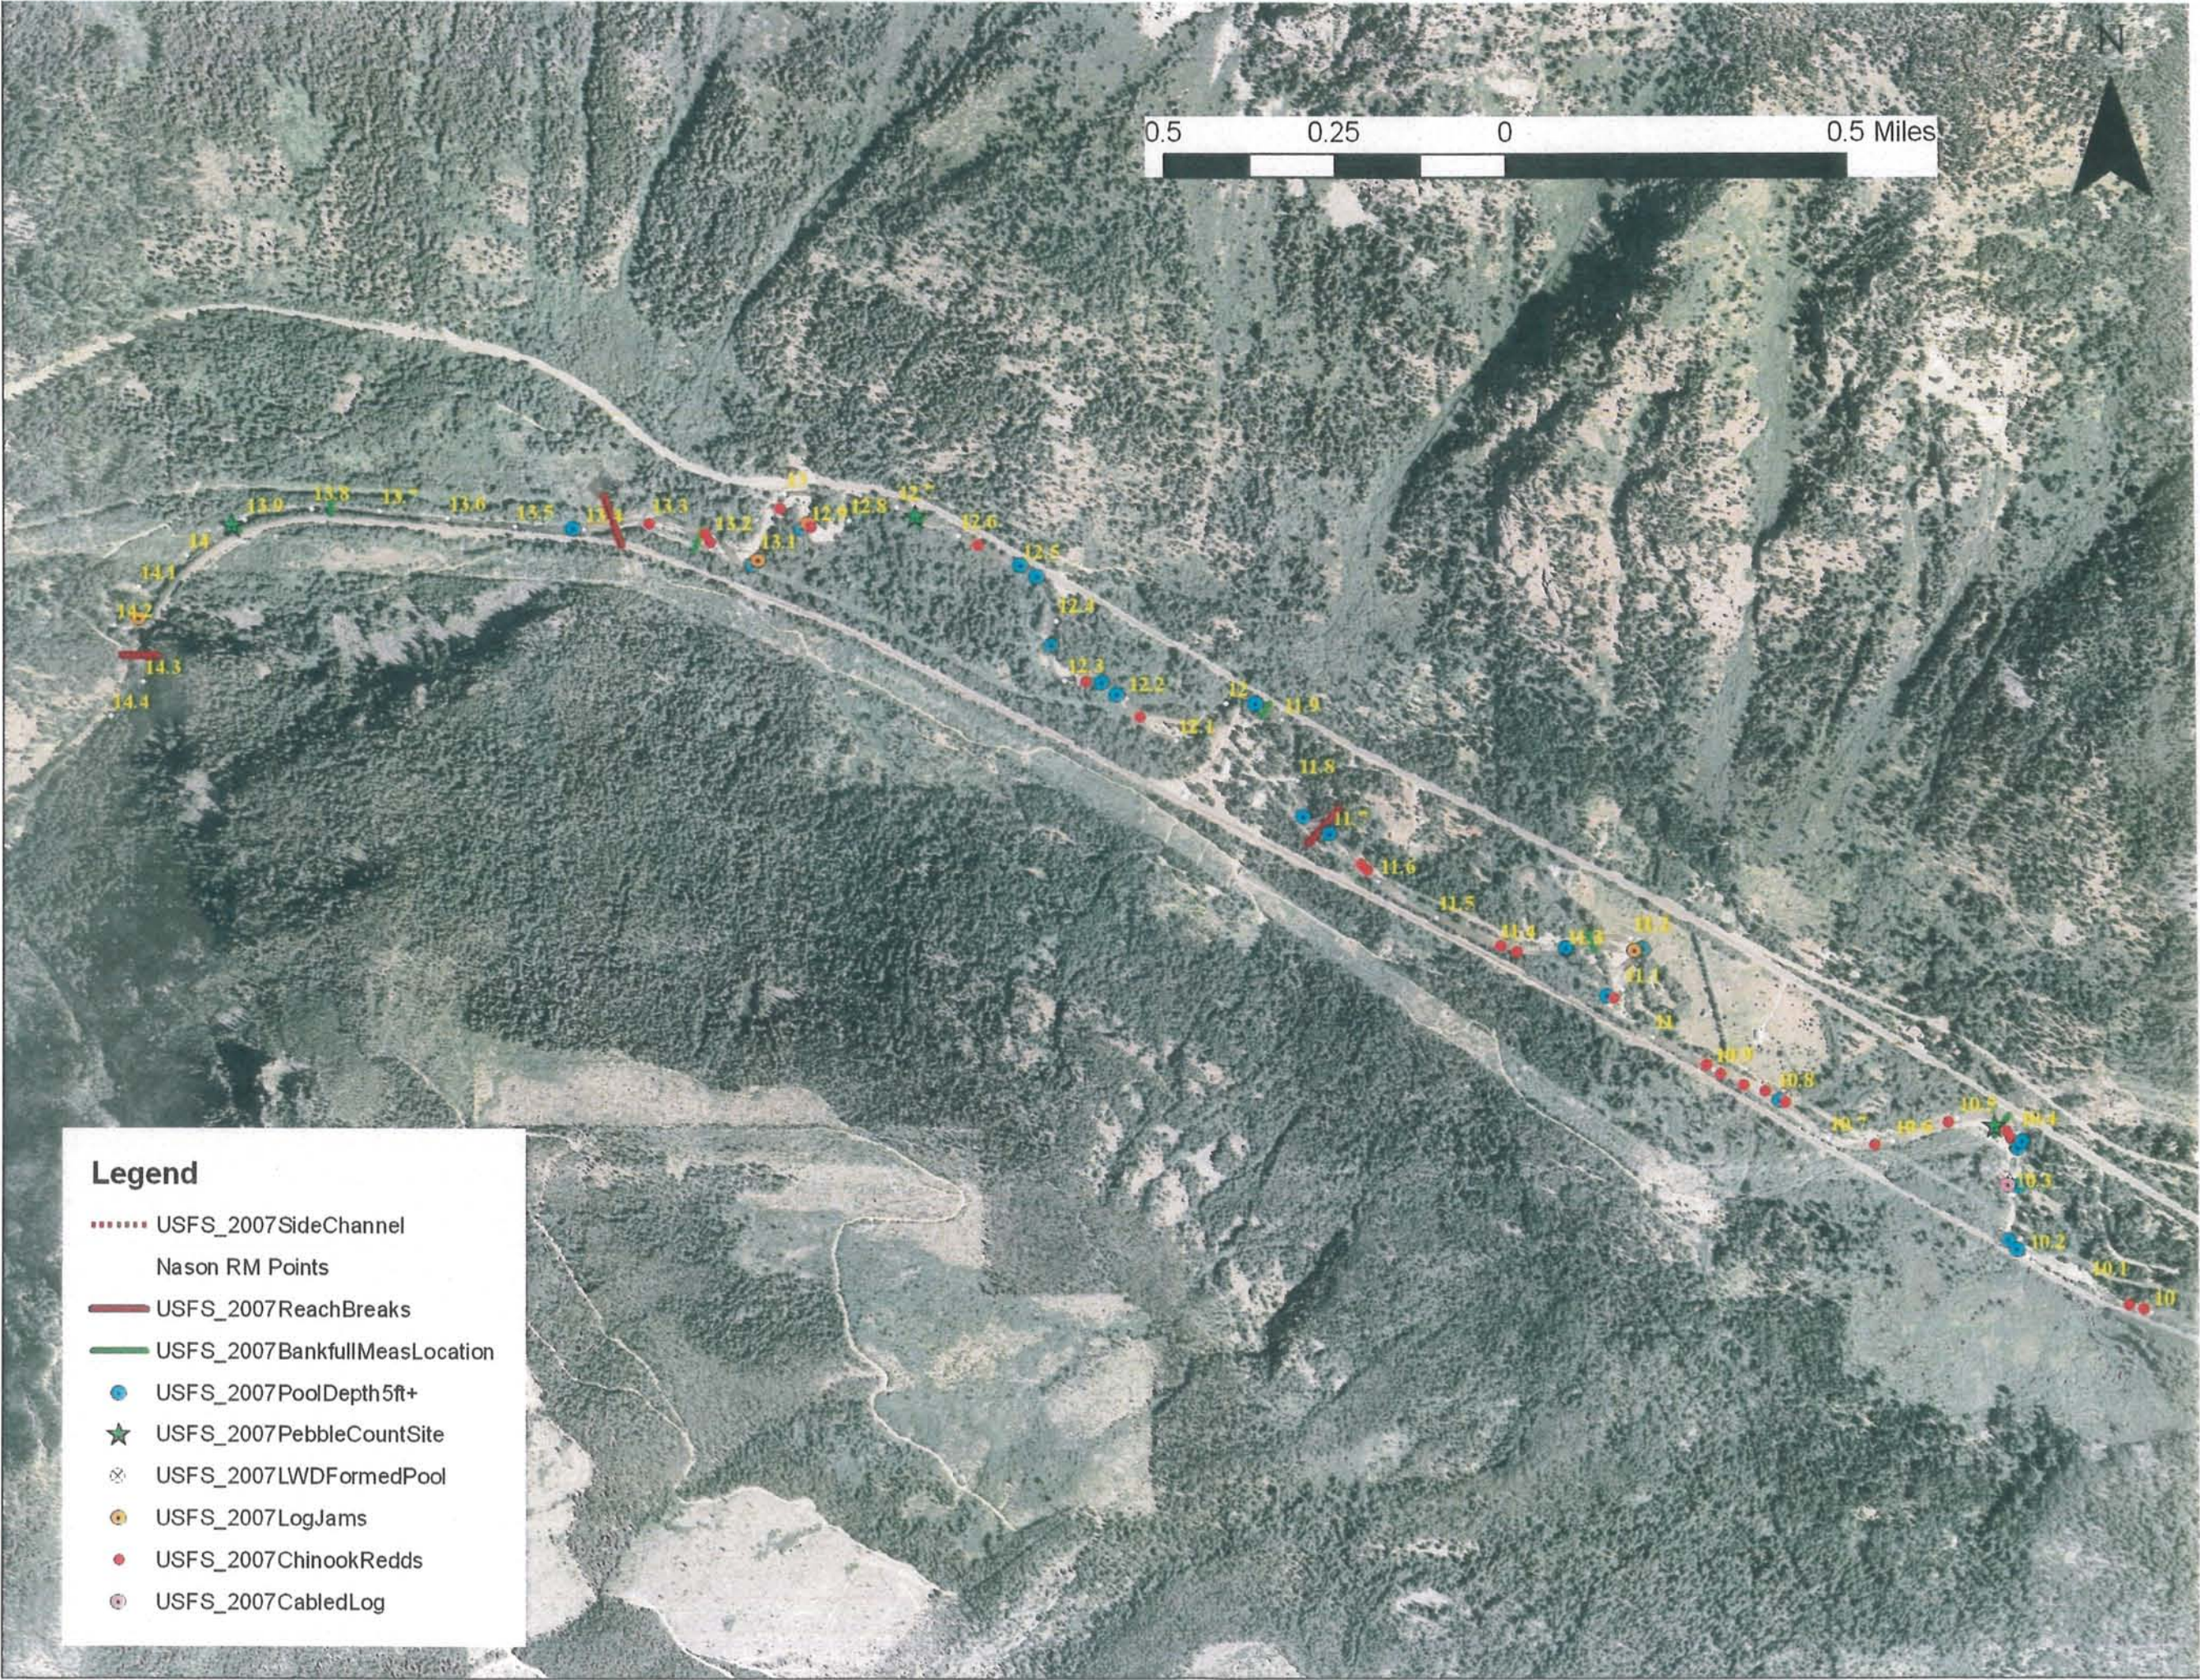

Legend

- USFS_2007SideChannel
- Nason RM Points
- USFS_2007ReachBreaks
- USFS_2007BankfullMeasLocation
- USFS_2007PoolDepth5ft+
- ★ USFS_2007PebbleCountSite
- ⊗ USFS_2007LWDFormedPool
- USFS_2007LogJams
- USFS_2007ChinookRedds
- USFS_2007CabledLog

Legend

-  USFS_2007CabledLog
-  USFS_2007ChinookRedds
-  USFS_2007LogJams
-  USFS_2007LWDFormedPool
-  USFS_2007PebbleCountSite
-  USFS_2007PoolDepth5ft+
-  USFS_2007BankfullMeasLocation
-  USFS_2007ReachBreaks
-  USFS_2007SideChannel
-  BeaverDam
-  Nason RM Points

- Legend**
- USFS_2007CabledLog
 - USFS_2007ChinookRedds
 - USFS_2007LogJams
 - ⊗ USFS_2007LWDFormedPool
 - ★ USFS_2007PebbleCountSite
 - USFS_2007PoolDepth5ft+
 - USFS_2007BankfullMeasLocation
 - USFS_2007ReachBreaks
 - USFS_2007SideChannel
 - BeaverDam
 - Nason RM Points