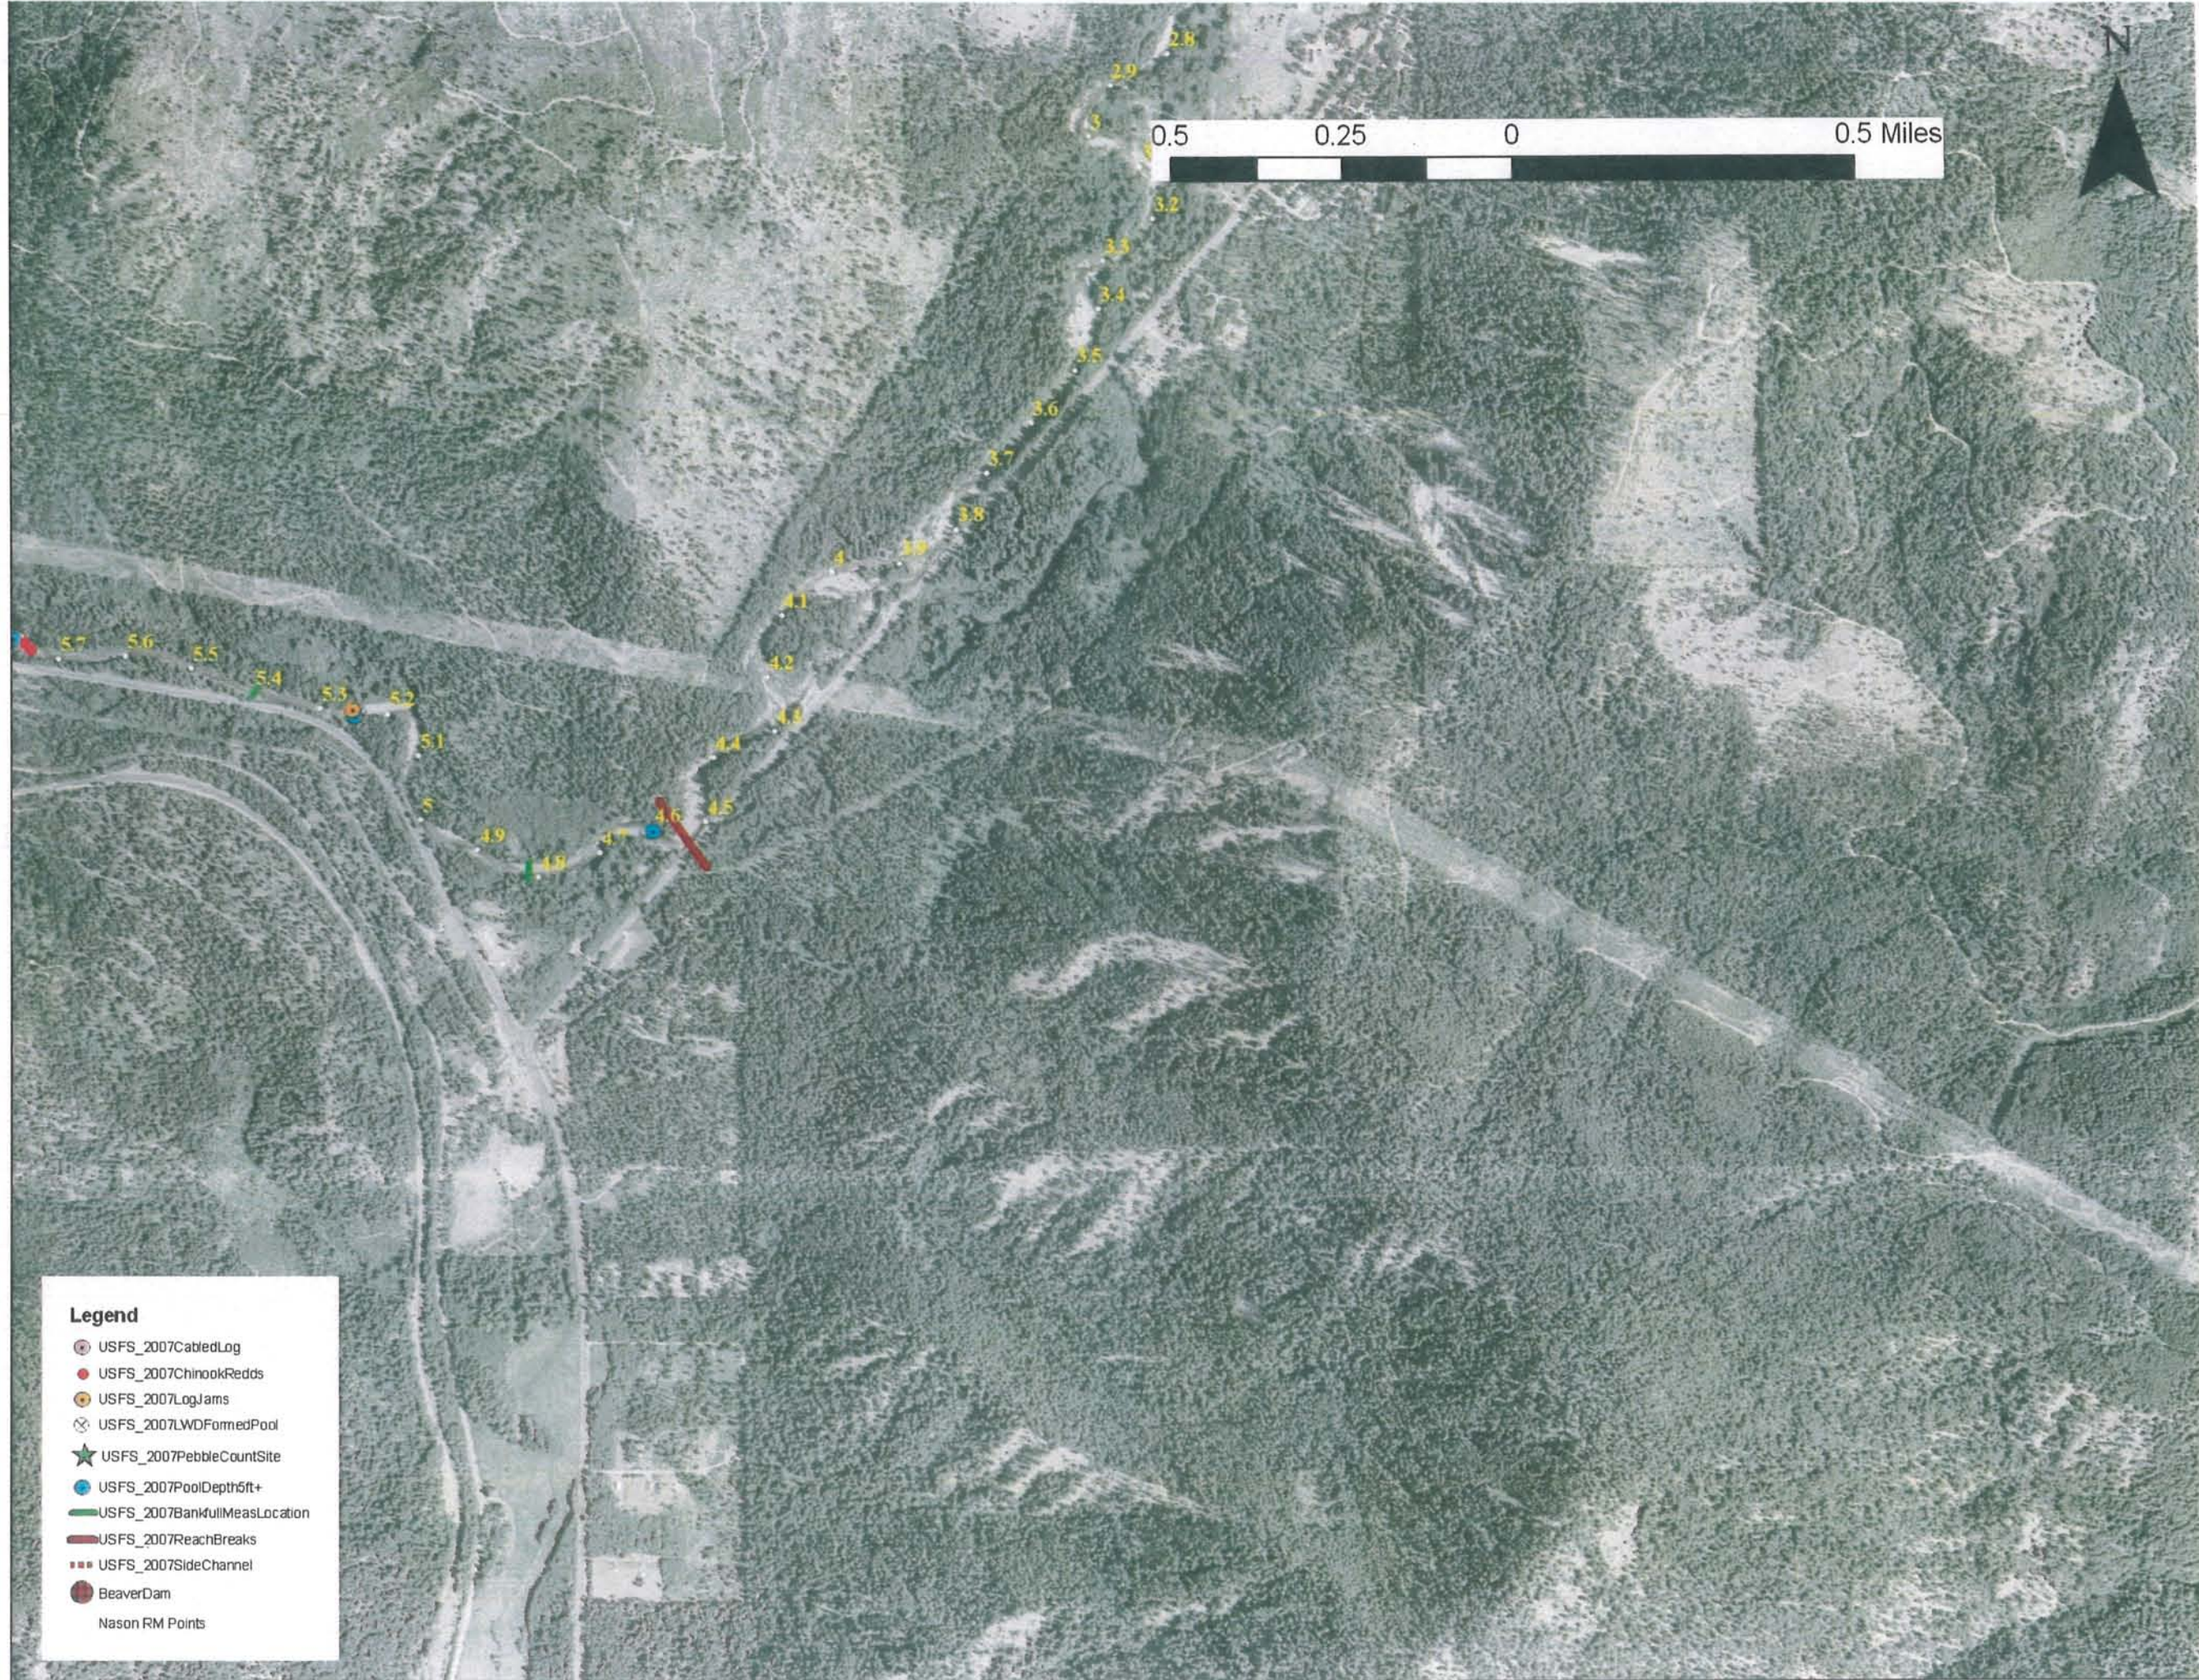

Legend

- USFS_2007SideChannel
- Nason RM Points
- USFS_2007ReachBreaks
- USFS_2007BankfullMeasLocation
- USFS_2007PoolDepth5ft+
- ★ USFS_2007PebbleCountSite
- ⊗ USFS_2007LWDFormedPool
- USFS_2007LogJams
- USFS_2007ChinookRedds
- USFS_2007CabledLog

Legend

-  USFS_2007CabledLog
-  USFS_2007ChinookRedds
-  USFS_2007LogJams
-  USFS_2007LWDFormedPool
-  USFS_2007PebbleCountSite
-  USFS_2007PoolDepth5ft+
-  USFS_2007BankfullMeasLocation
-  USFS_2007ReachBreaks
-  USFS_2007SideChannel
-  BeaverDam
-  Nason RM Points

- Legend**
- USFS_2007CabledLog
 - USFS_2007ChinookRedds
 - USFS_2007LogJams
 - ⊗ USFS_2007LWDFormedPool
 - ★ USFS_2007PebbleCountSite
 - USFS_2007PoolDepth5ft+
 - USFS_2007BankfullMeasLocation
 - USFS_2007ReachBreaks
 - USFS_2007SideChannel
 - BeaverDam
 - Nason RM Points