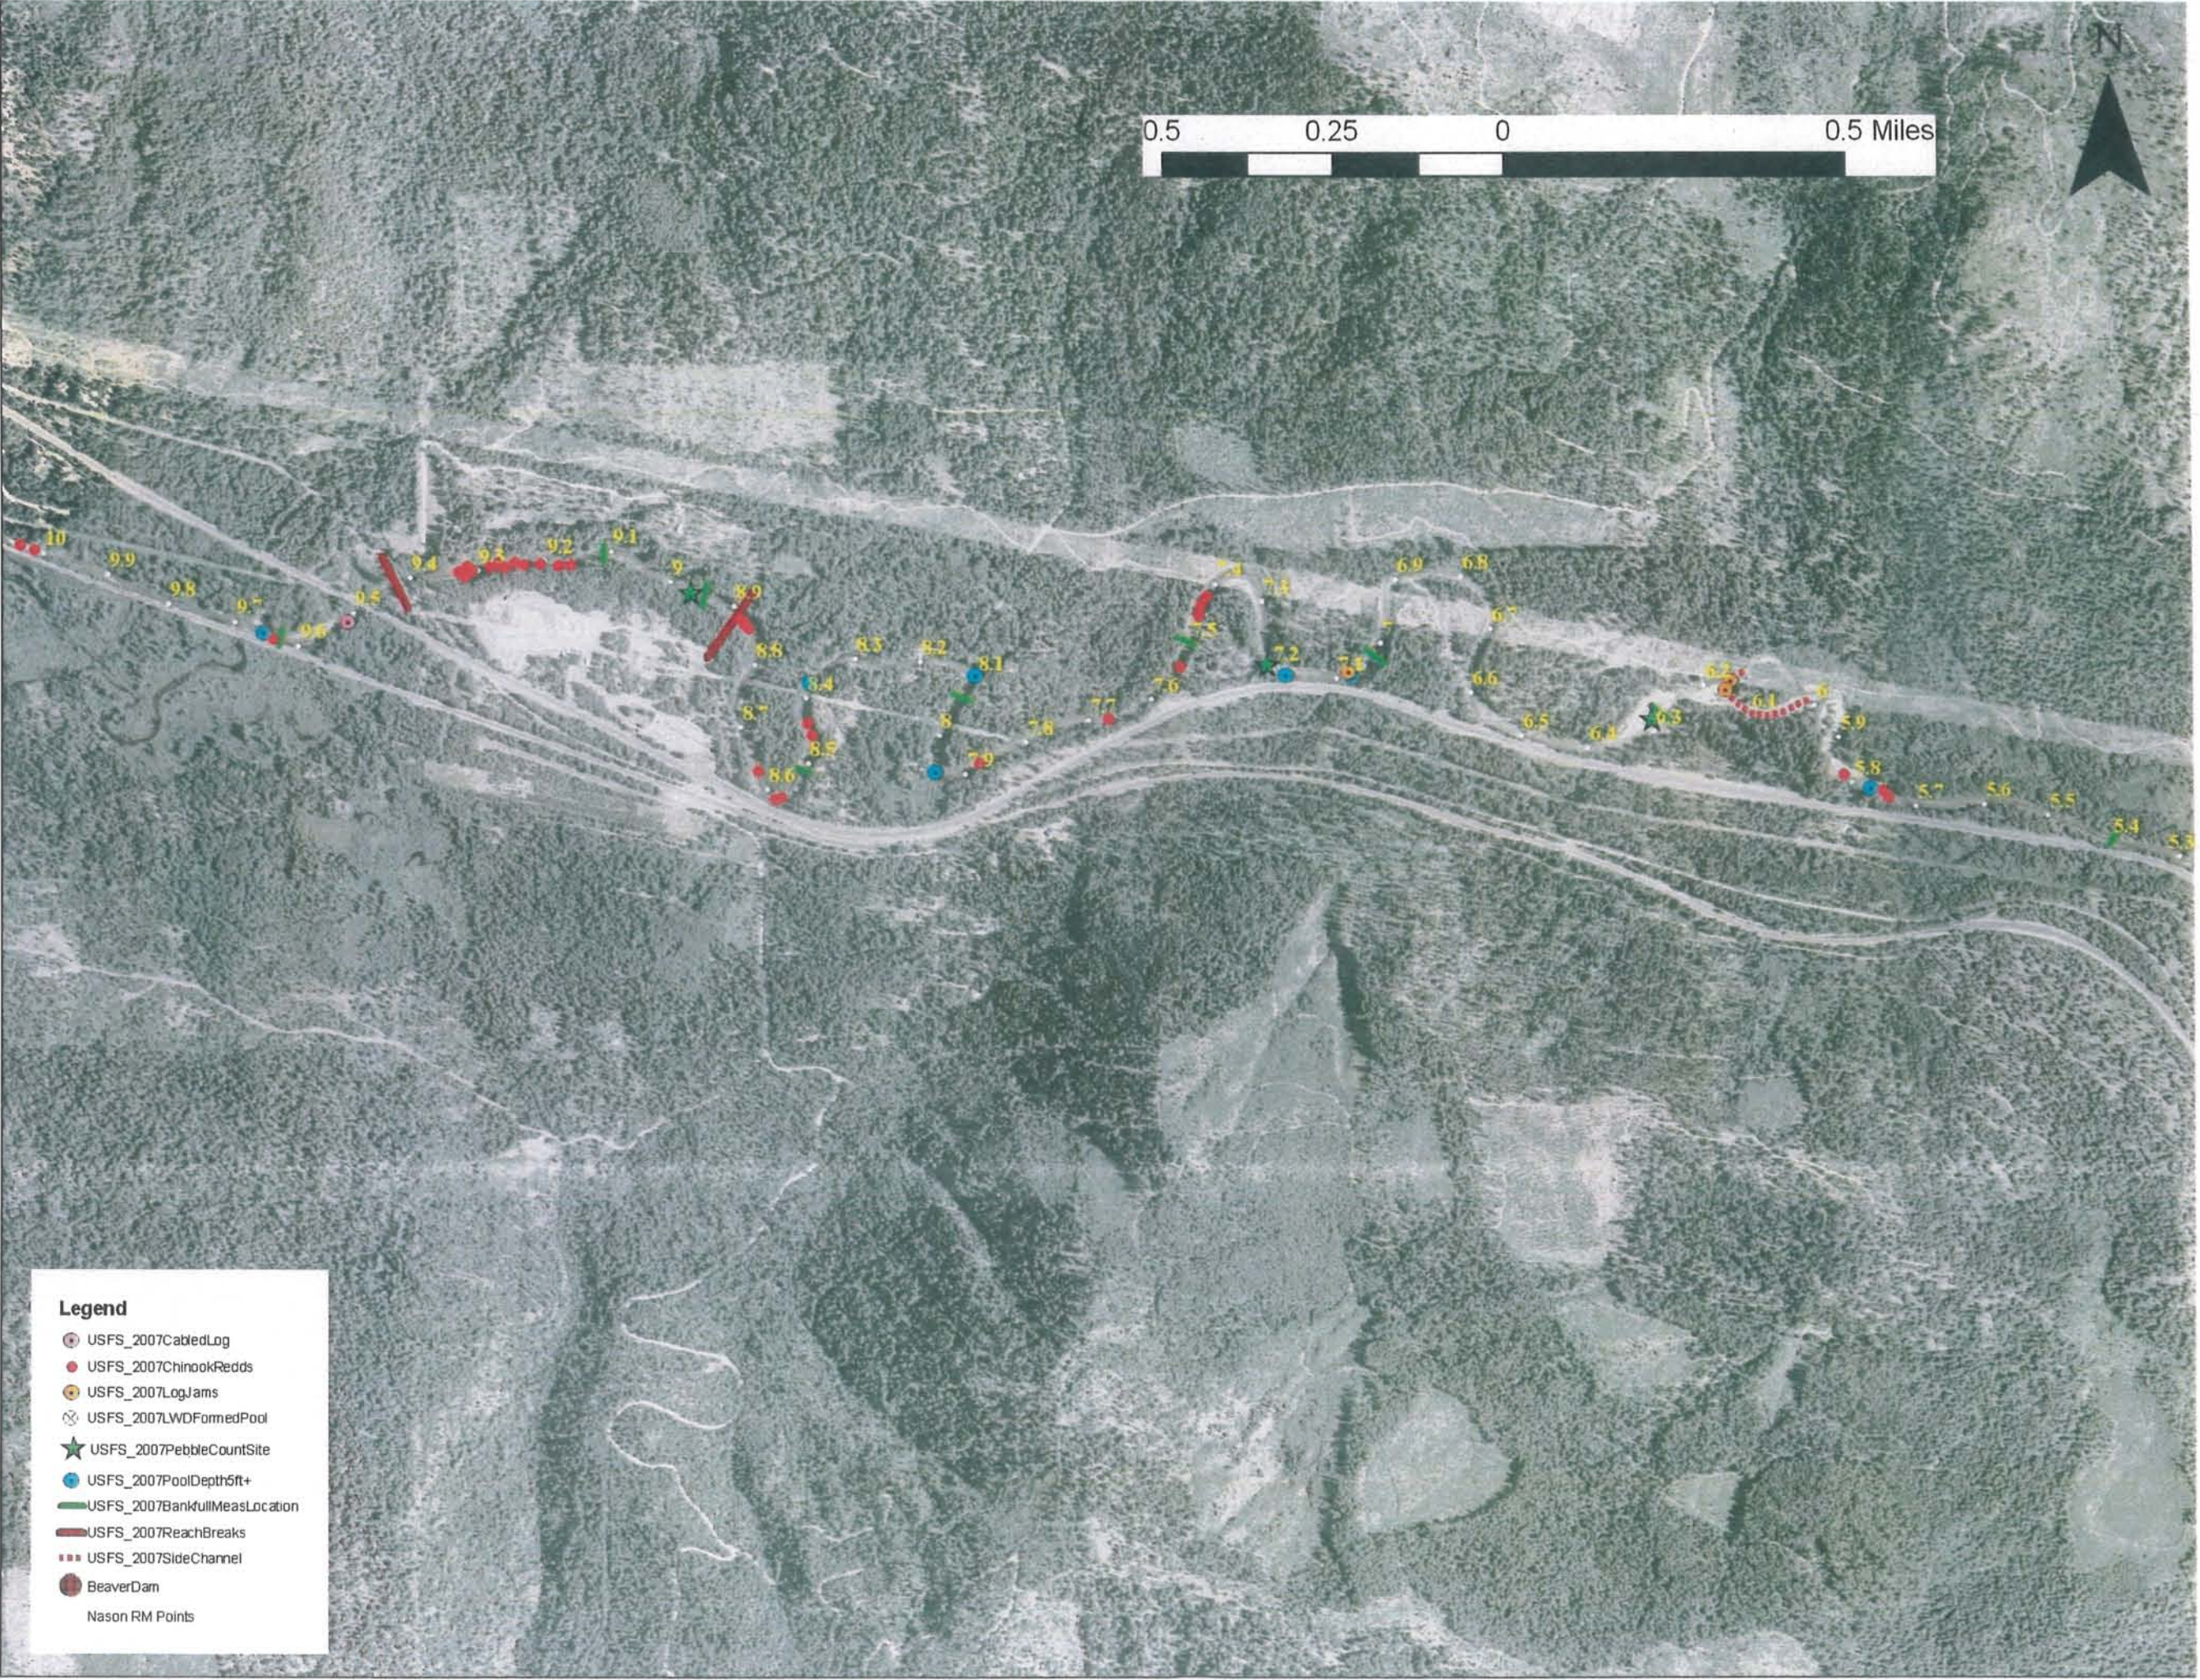

Legend

- USFS_2007SideChannel
- Nason RM Points
- USFS_2007ReachBreaks
- USFS_2007BankfullMeasLocation
- USFS_2007PoolDepth5ft+
- ★ USFS_2007PebbleCountSite
- ⊗ USFS_2007LWDFormedPool
- USFS_2007LogJams
- USFS_2007ChinookRedds
- USFS_2007CabledLog

Legend

-  USFS_2007CabledLog
-  USFS_2007ChinookRedds
-  USFS_2007LogJams
-  USFS_2007LWDFormedPool
-  USFS_2007PebbleCountSite
-  USFS_2007PoolDepth5ft+
-  USFS_2007BankfullMeasLocation
-  USFS_2007ReachBreaks
-  USFS_2007SideChannel
-  BeaverDam
-  Nason RM Points

- Legend**
- USFS_2007CabledLog
 - USFS_2007ChinookRedds
 - USFS_2007LogJams
 - ⊗ USFS_2007LWDFormedPool
 - ★ USFS_2007PebbleCountSite
 - USFS_2007PoolDepth5ft+
 - USFS_2007BankfullMeasLocation
 - USFS_2007ReachBreaks
 - USFS_2007SideChannel
 - BeaverDam
 - Nason RM Points